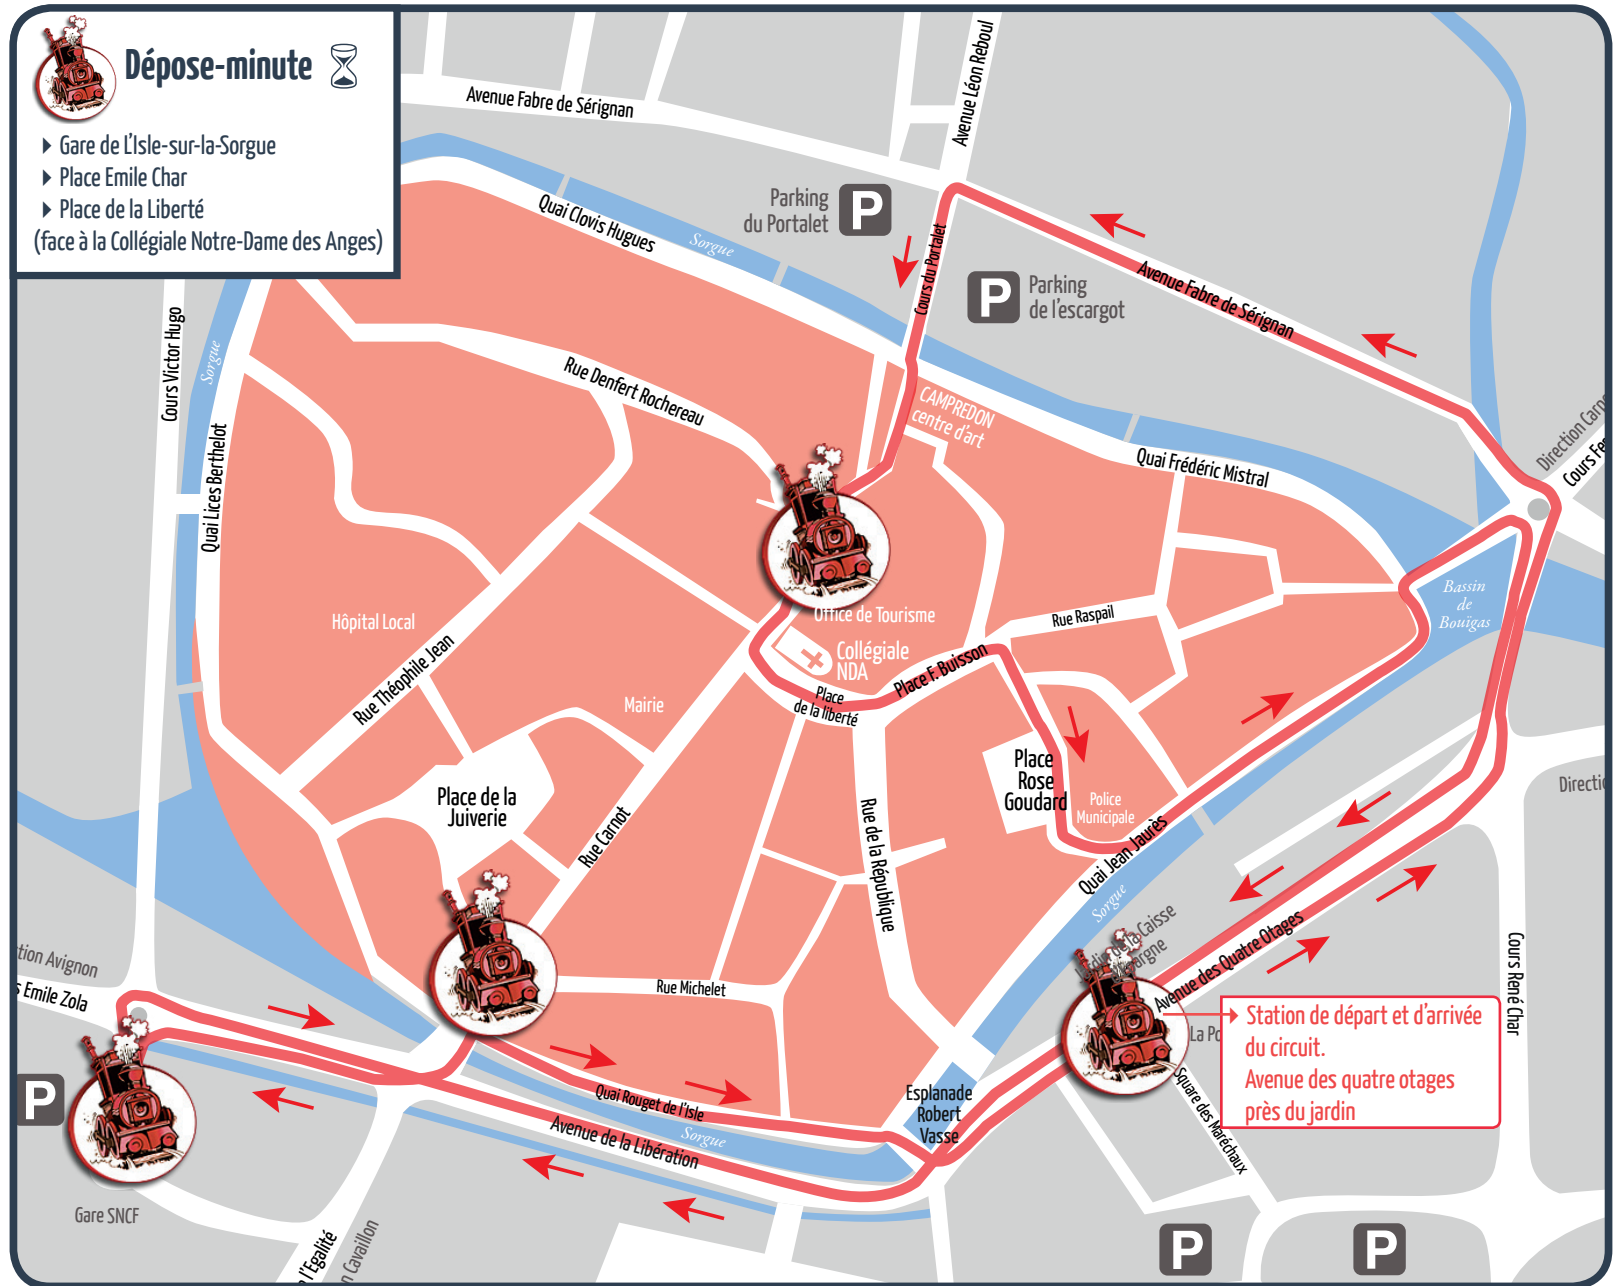

# Embarquez pour un tour gratuit en petit train !

Aux couleurs de Noël, le petit train conduit par la Mère Noël vous emmène en balade à L'Isle-sur-la-Sorgue jusqu'en centre-ville :

➔ Pour les festivités et vos achats de Noël les 4, 11, 18, 21, 23, 24, 27, 28, 30, 31, décembre de 10h à 19h !

Avec le Petit-train de L'Isle-sur-la-Sorgue  
[www.lepetittraindelislesurlasorgue.com](http://www.lepetittraindelislesurlasorgue.com)  
Journées balades offertes par la Ville de L'Isle-sur-la-Sorgue  
pour les fêtes de fin d'années 2019